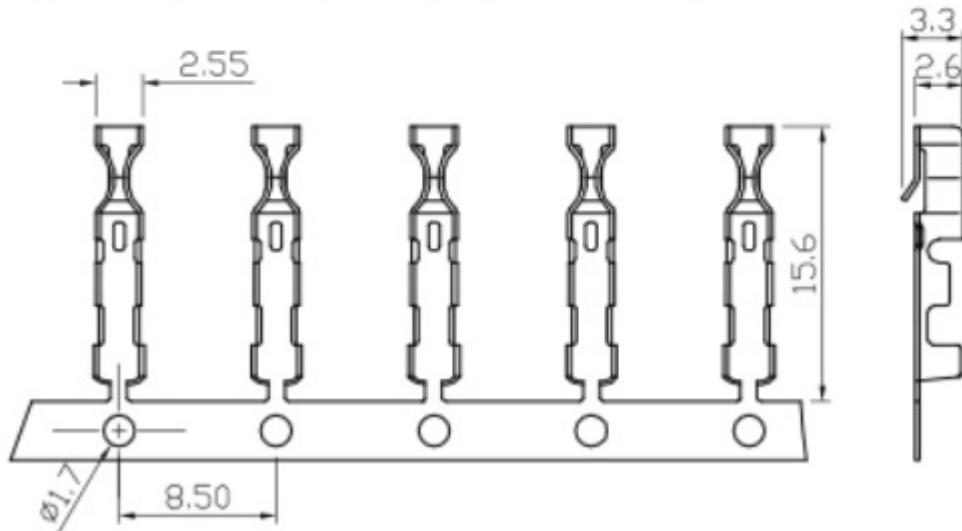

Connector - Housing  
**SM C03 7258 XX H**

Terminal  
**SM C03 7258 T - Terminal**

TOLERANCE		<b>SCHMID-M</b>
SCALE	UNIT mm	
DRAW Johnson	DATE 5.5.2005	TITLE <b>SM C03 7258 XX H</b>
CHECK Braun	REV	DESCRIPTION Socket connector with crimp
